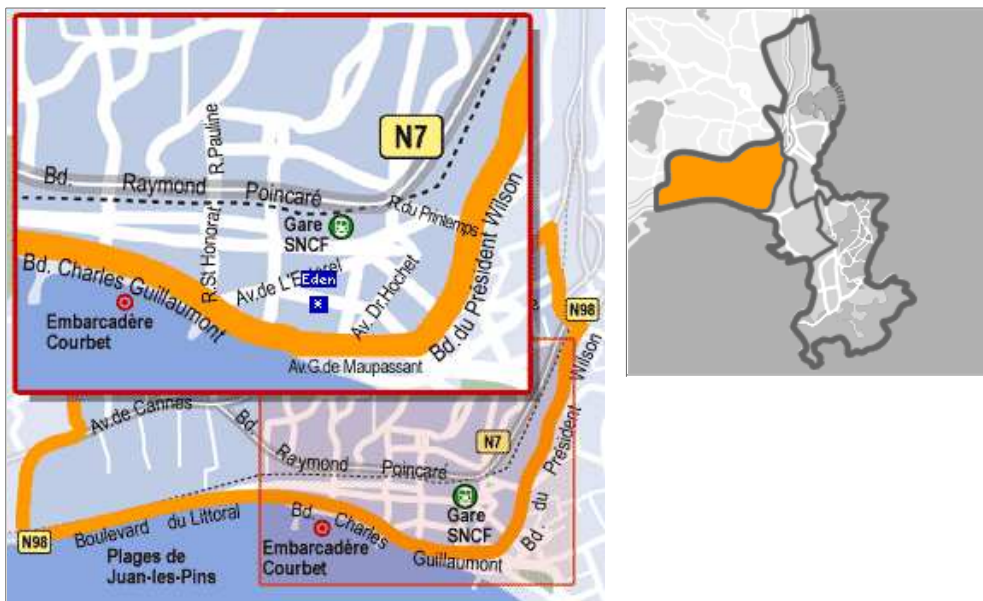

Recapiti struttura

Eden
16 Avenue Louis Gallet
Antibes-Juan-les-Pins, France 06160
Telefono +33-493610520

Come raggiungere la struttura

In auto

L'hotel è facilmente raggiungibile dall'autostrada A8, uscita *Antibes*. Seguire le informazioni per *Juan-Les-Pins*.